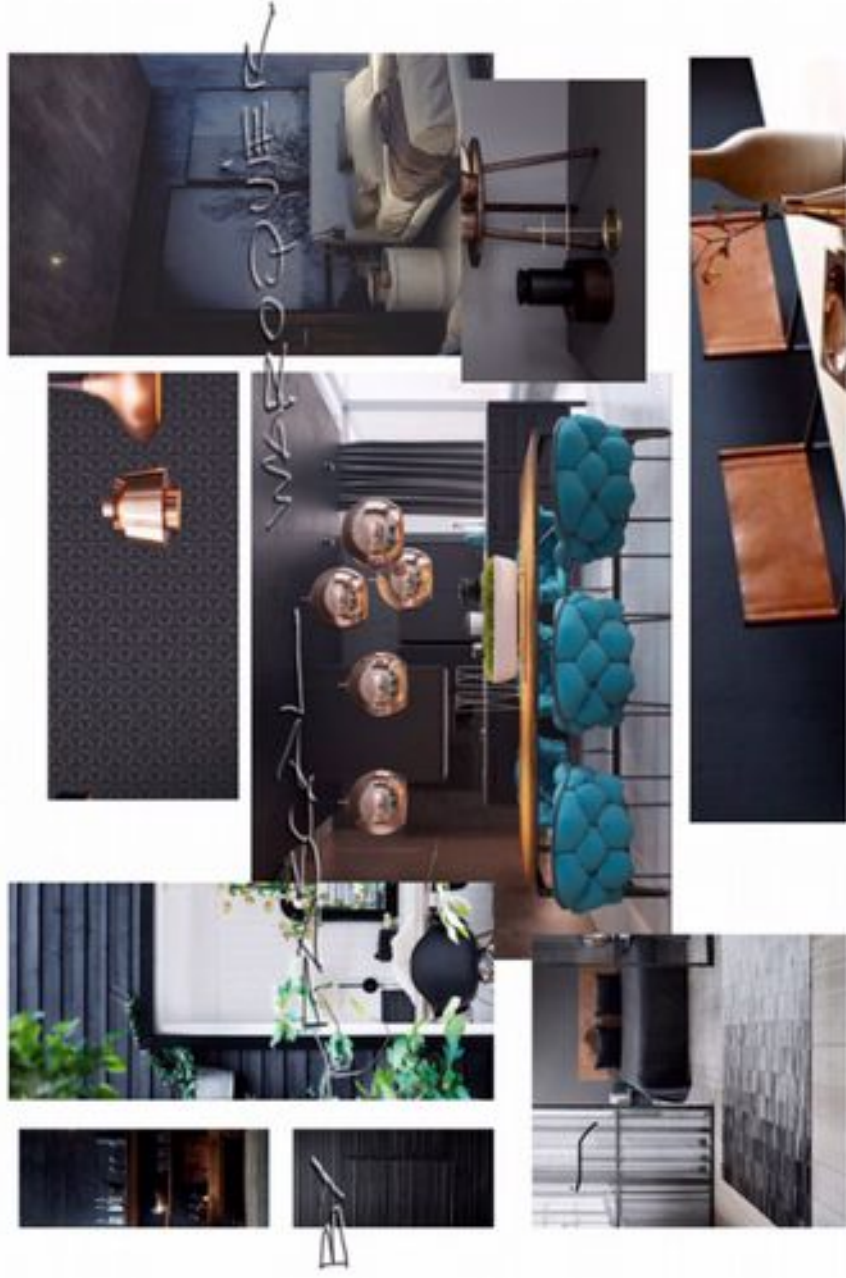

BON POUR UN STAGE DECO D'UNE JOURNÉE

+ 1 PERSPECTIVE

DANS UN LOFT DE 200M<sup>2</sup> PRÈS DE LA TOUR EIFFEL

PLANCHES TENDANCE PAR ESTERLIE POUPELIS  
DES AMBLES DÉCO

RENDEZ-VOUS SUR [LADECOBOX.FR](http://LADECOBOX.FR)