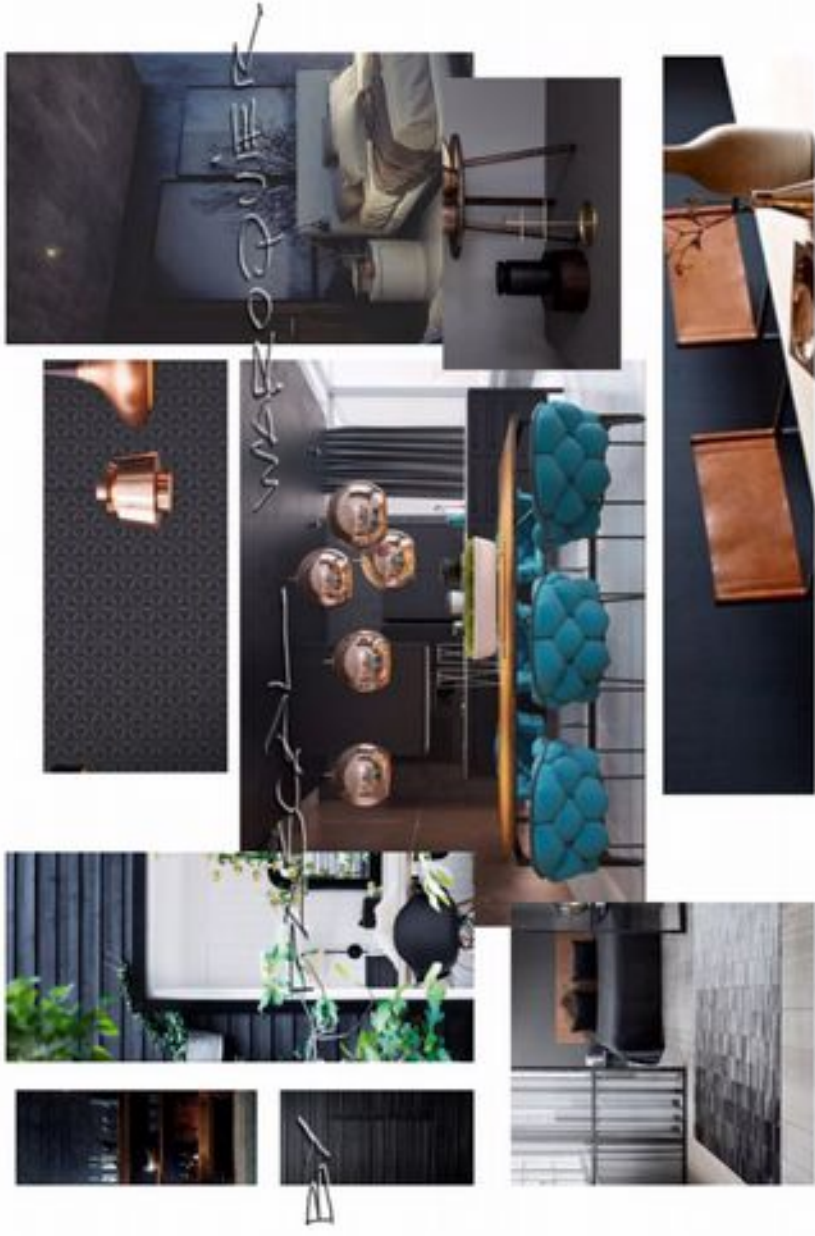

BON POUR UN STAGIÈRE DECO D' 1/2 JOURNÉE

DANS UN LOFT DE 200M<sup>2</sup> PRÈS DE LA TOUR EIFFEL

PLANCHE TENDANCE PARE ESTHÉTIQUE POUR LES  
JEUNES APPRENTIS DÉCO

RENDEZ-VOUS SUR [LADÉCOBOX.FR](http://LADÉCOBOX.FR)